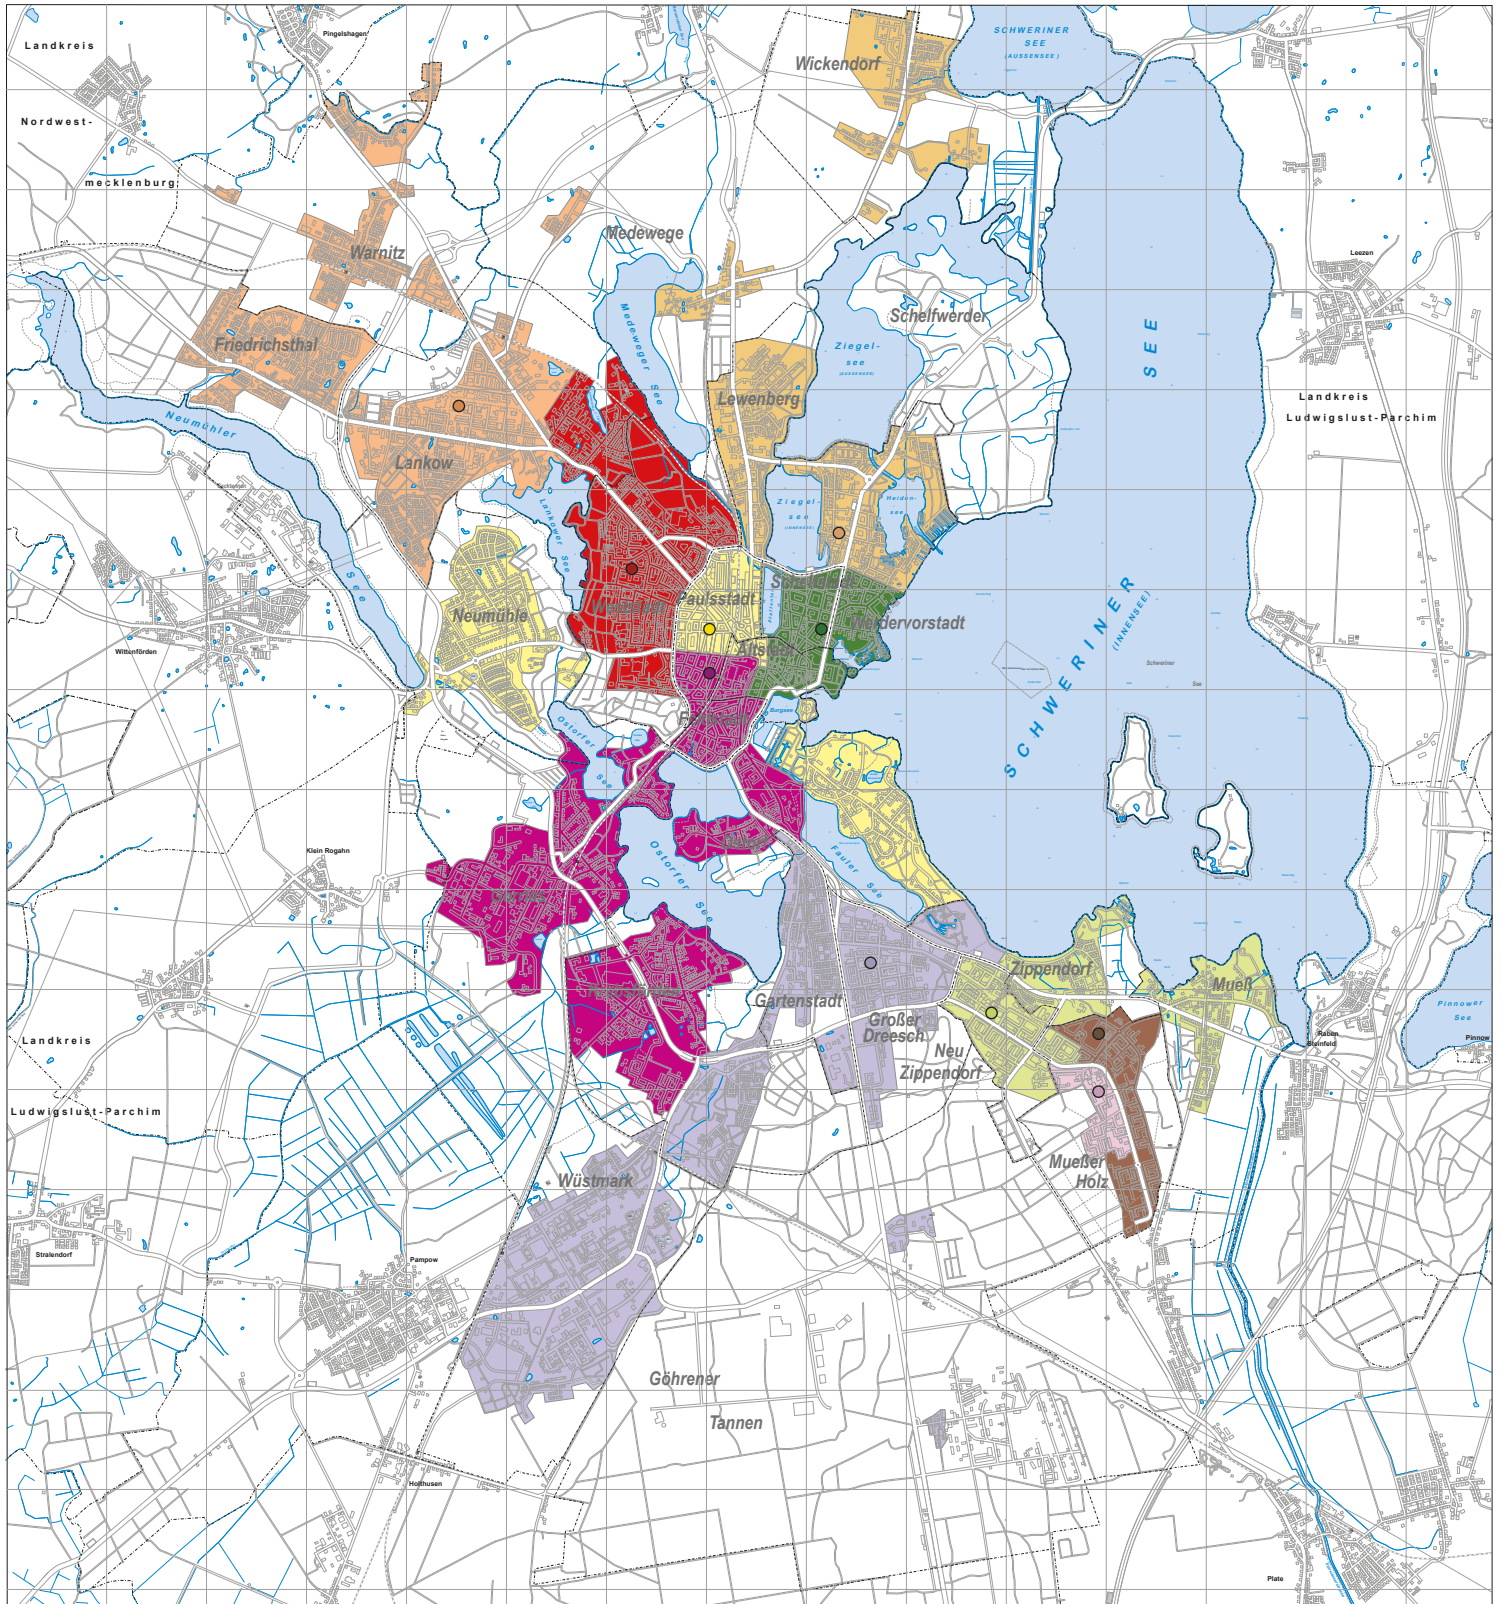

Einzugsgebiete Schweriner Grundschulen

● Friedensschule	● Schweriner Nordlichter
● Fritz-Reuter-Schule	● Astrid-Lindgren-Schule
● Heinrich-Heine-Schule	● Nils-Holgersson-Schule
● John-Brinckmann-Schule	● Grundschule im CAT
● Grundschule Lankow	● Grundschule „Am Mueßer Berg“

Kartengrundlage:
Amtliche Stadtkarte der Landeshauptstadt Schwerin

Bearbeitung:
Vermessungs- und Geoinformationsbehörde des
Landkreises Ludwigslust-Parchim und
der Landeshauptstadt Schwerin

Stand: 04/ 2020