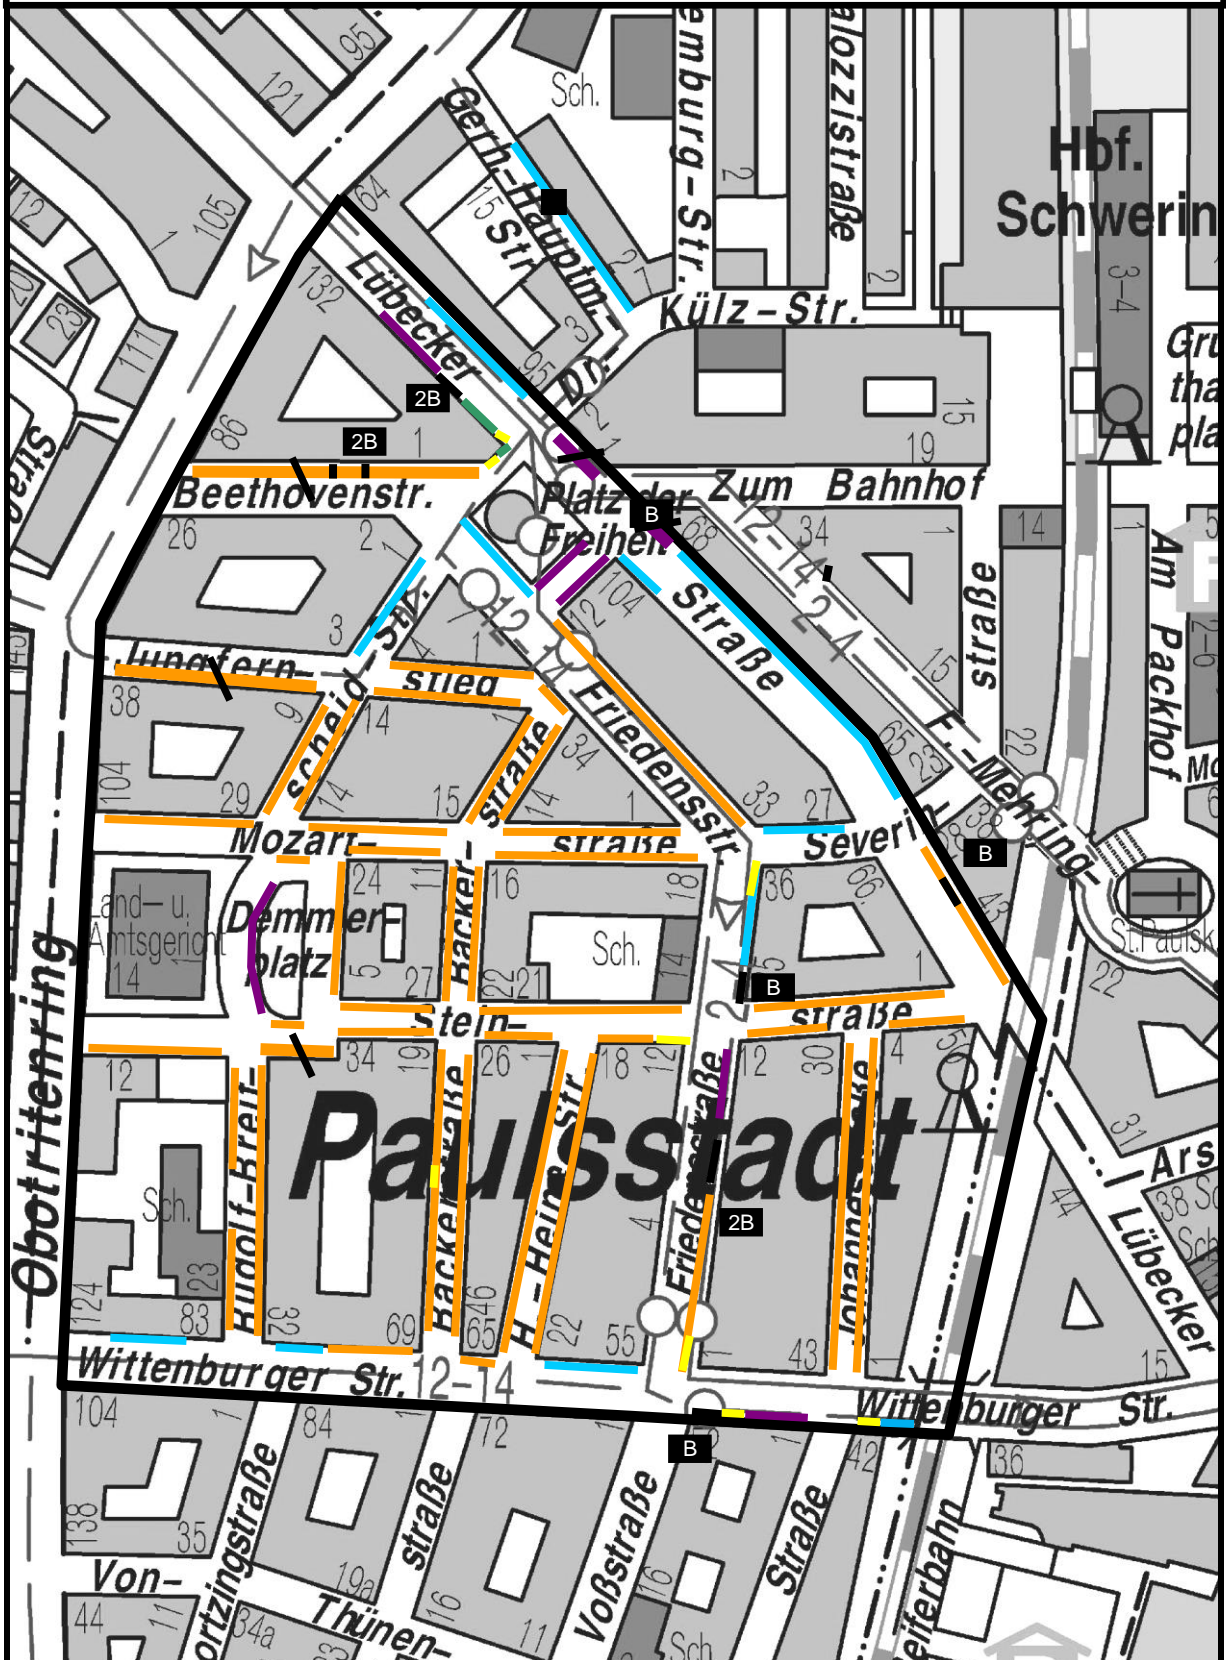

Mittlere Paulsstadt: Bewohnerparkzone H

- Zonengrenze
- Stellplätze für Bewohner
- Stellplätze im Mischprinzip mit Parkschein
- Stellplätze im Mischprinzip mit Parkscheibe
- Stellplätze für Kurzparker mit Parkschein
- Stellplätze für Kurzparker mit Parkscheibe
- Stellplätze unbewirtschaftet
- Behindertenstellplätze
- Taxistellplätze
- Lieferzone / Eingeschränktes Haltverbot

- Längsparken in der Fahrbahn
- Senkrecht- / Schrägparken Fahrb.
- Parken auf dem Gehweg