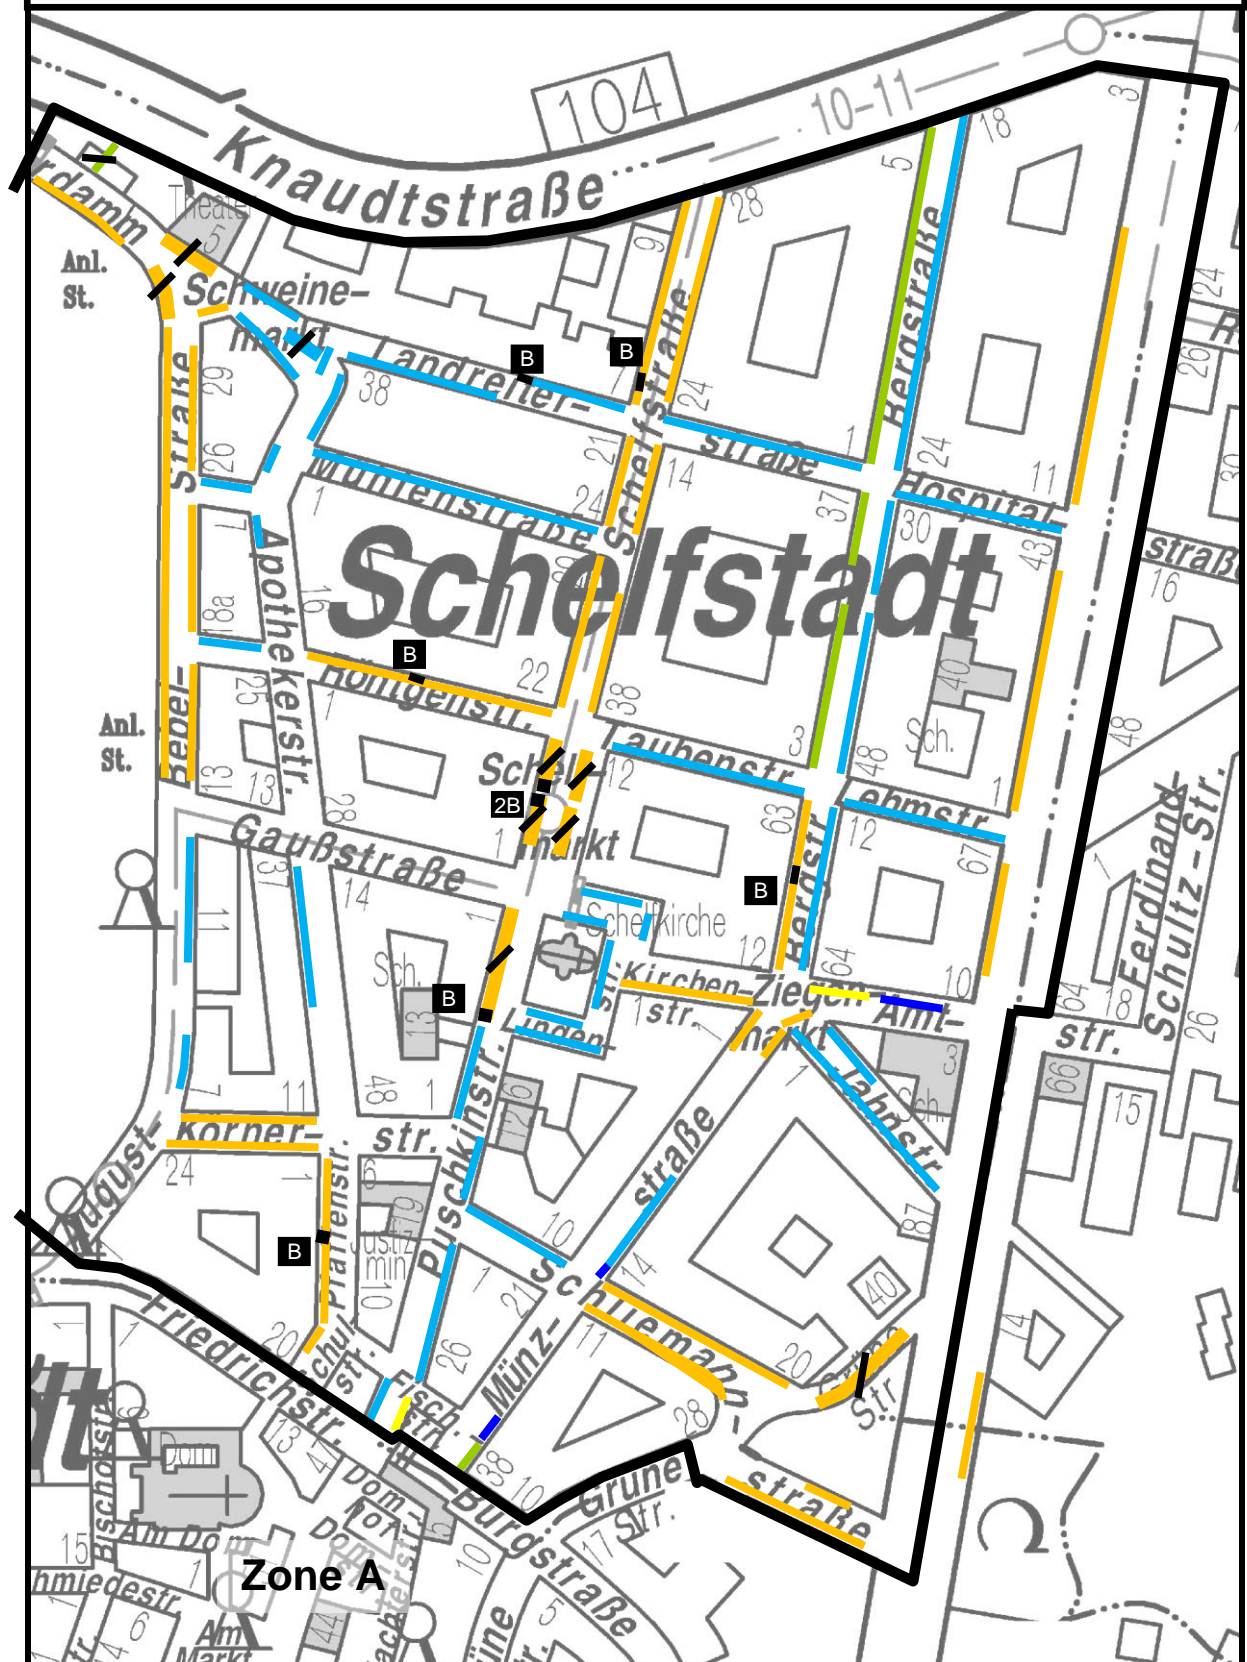

Schelfstadt: Bewohnerparkzone C

- Zonengrenze
- Stellplätze für Bewohner / nur nachts
- Stellplätze im Mischprinzip mit Parkschein
- Stellplätze im Mischprinzip mit Parkscheibe
- Stellplätze für Kurzparker mit Parkschein
- Stellplätze für Kurzparker mit Parkscheibe
- Stellplätze unbewirtschaftet
- Behindertenstellplätze
- Taxistellplätze
- Lieferzone
- Längsparken
- Senkrecht- / Schrägparken