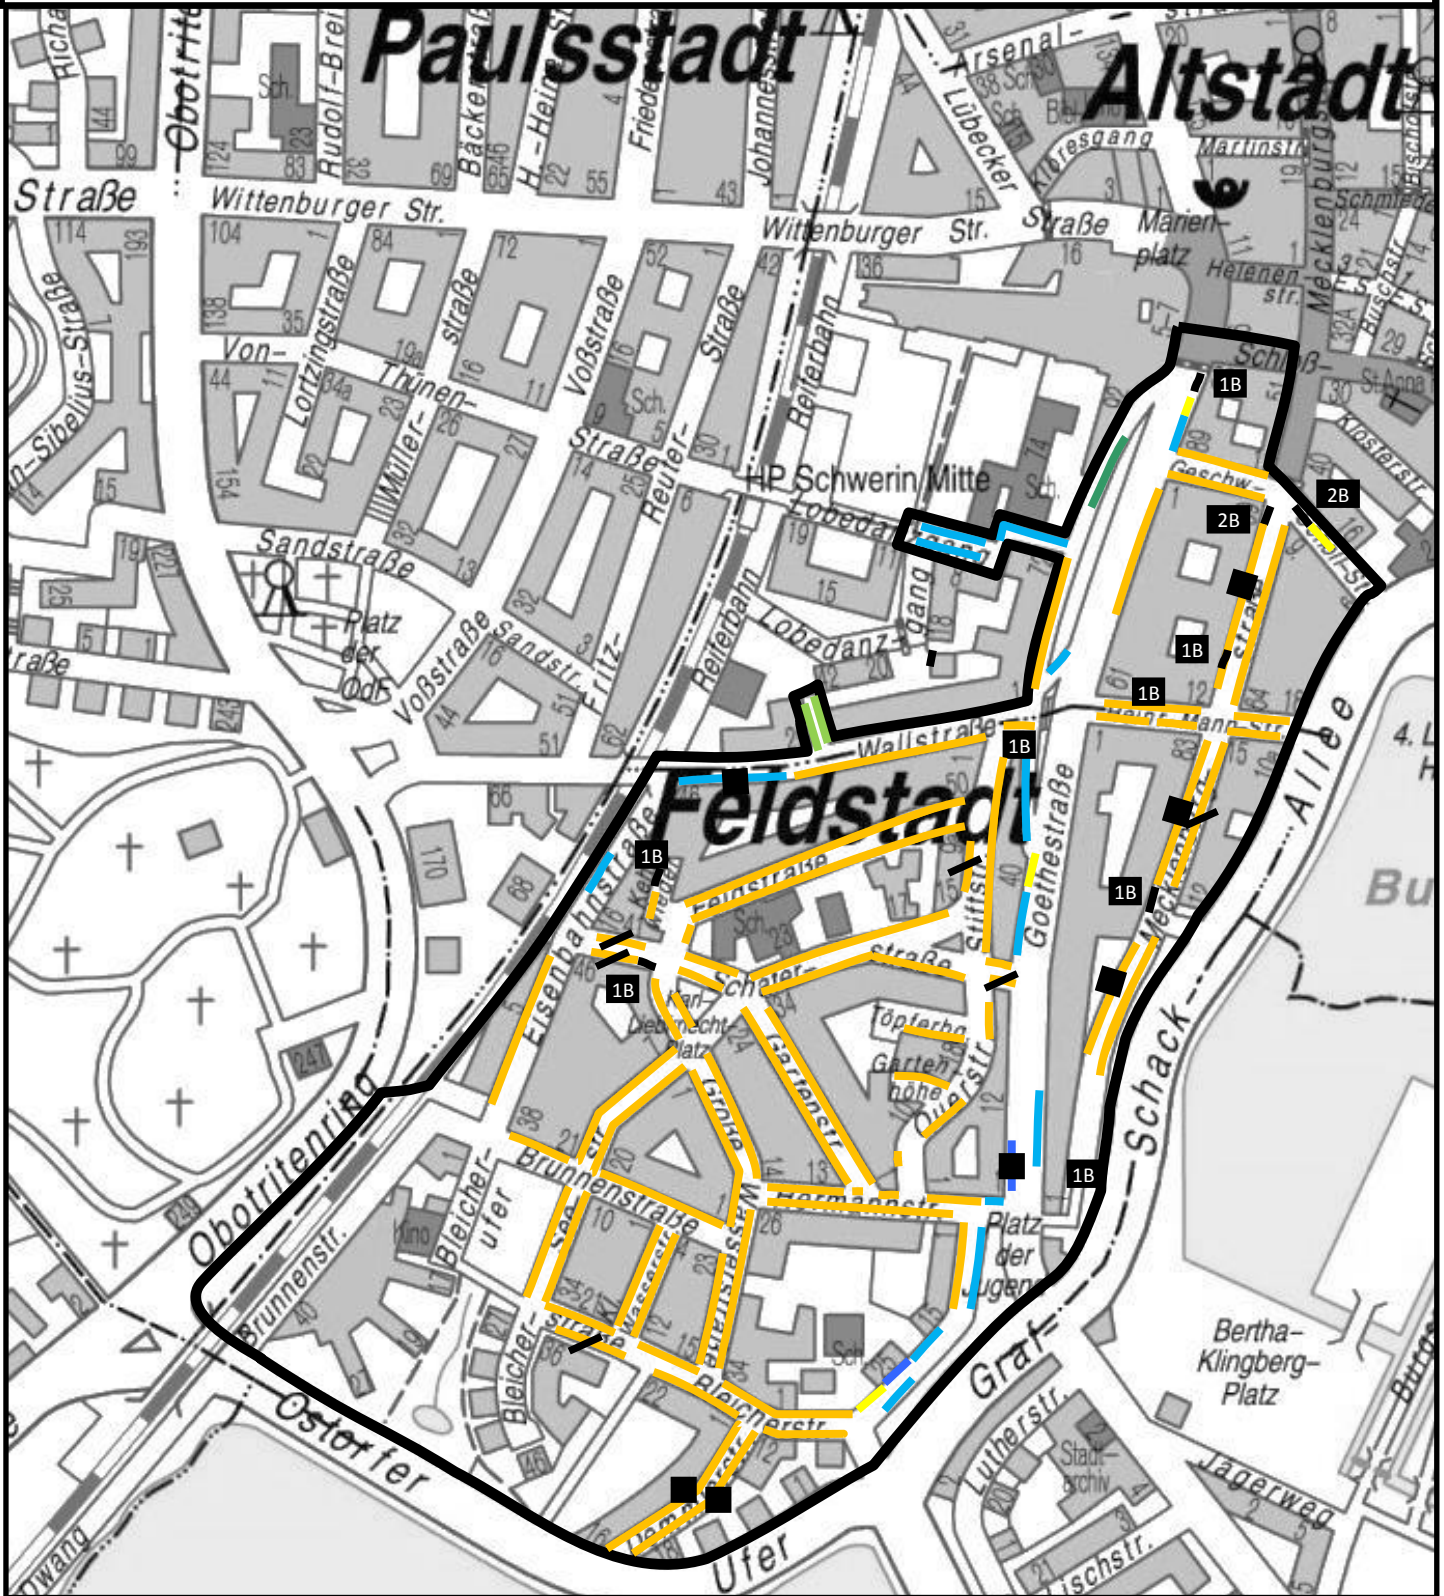

Bewohnerparkzone F

- Zonengrenze
- Stellplätze für Bewohner / nur nachts
- Stellplätze im Mischprinzip mit Parkschein
- Stellplätze im Mischprinzip mit Parkscheibe
- Stellplätze für Kurzparker mit Parkschein
- Stellplätze für Kurzparker mit Parkscheibe
- Stellplätze unbewirtschaftet
- Behindertenstellplätze
- Taxistellplätze
- Eingeschränktes Haltverbot/ Lieferzone

- Längsparken in der Fahrbahn
- Senkrecht- / Schrägparken Fahrbahn
- Parken auf dem Gehweg