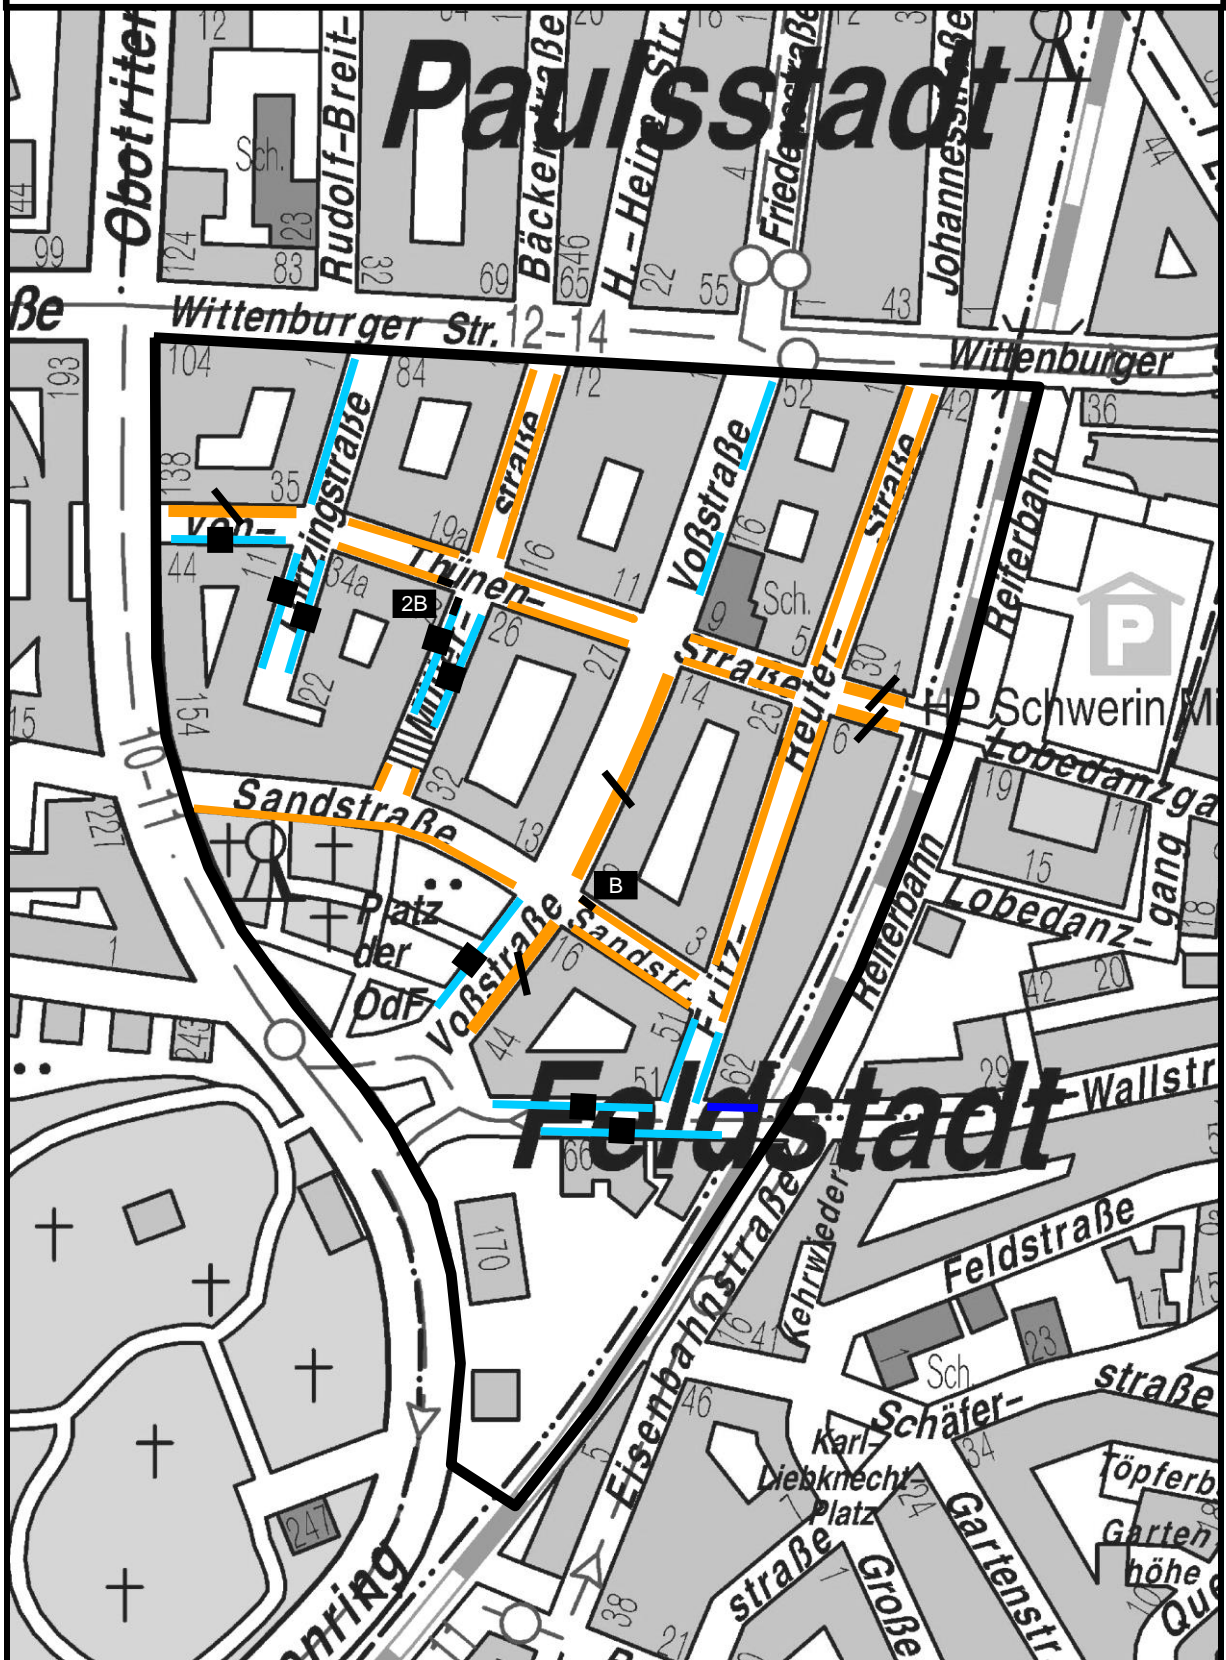

Südliche Paulsstadt : Bewohnerparkzone G

- Zonengrenze
- Stellplätze für Bewohner
- Stellplätze im Mischprinzip mit Parkschein
- Stellplätze im Mischprinzip mit Parkscheibe
- Stellplätze für Kurzparker mit Parkschein
- Stellplätze für Kurzparker mit Parkscheibe
- Stellplätze unbewirtschaftet
- Behindertenstellplätze
- Taxistellplätze
- Lieferzone

- Längsparken in der Fahrbahn
- Senkrecht- / Schrägparken Fahrb.
- Parken auf dem Gehweg

Stand 03/17