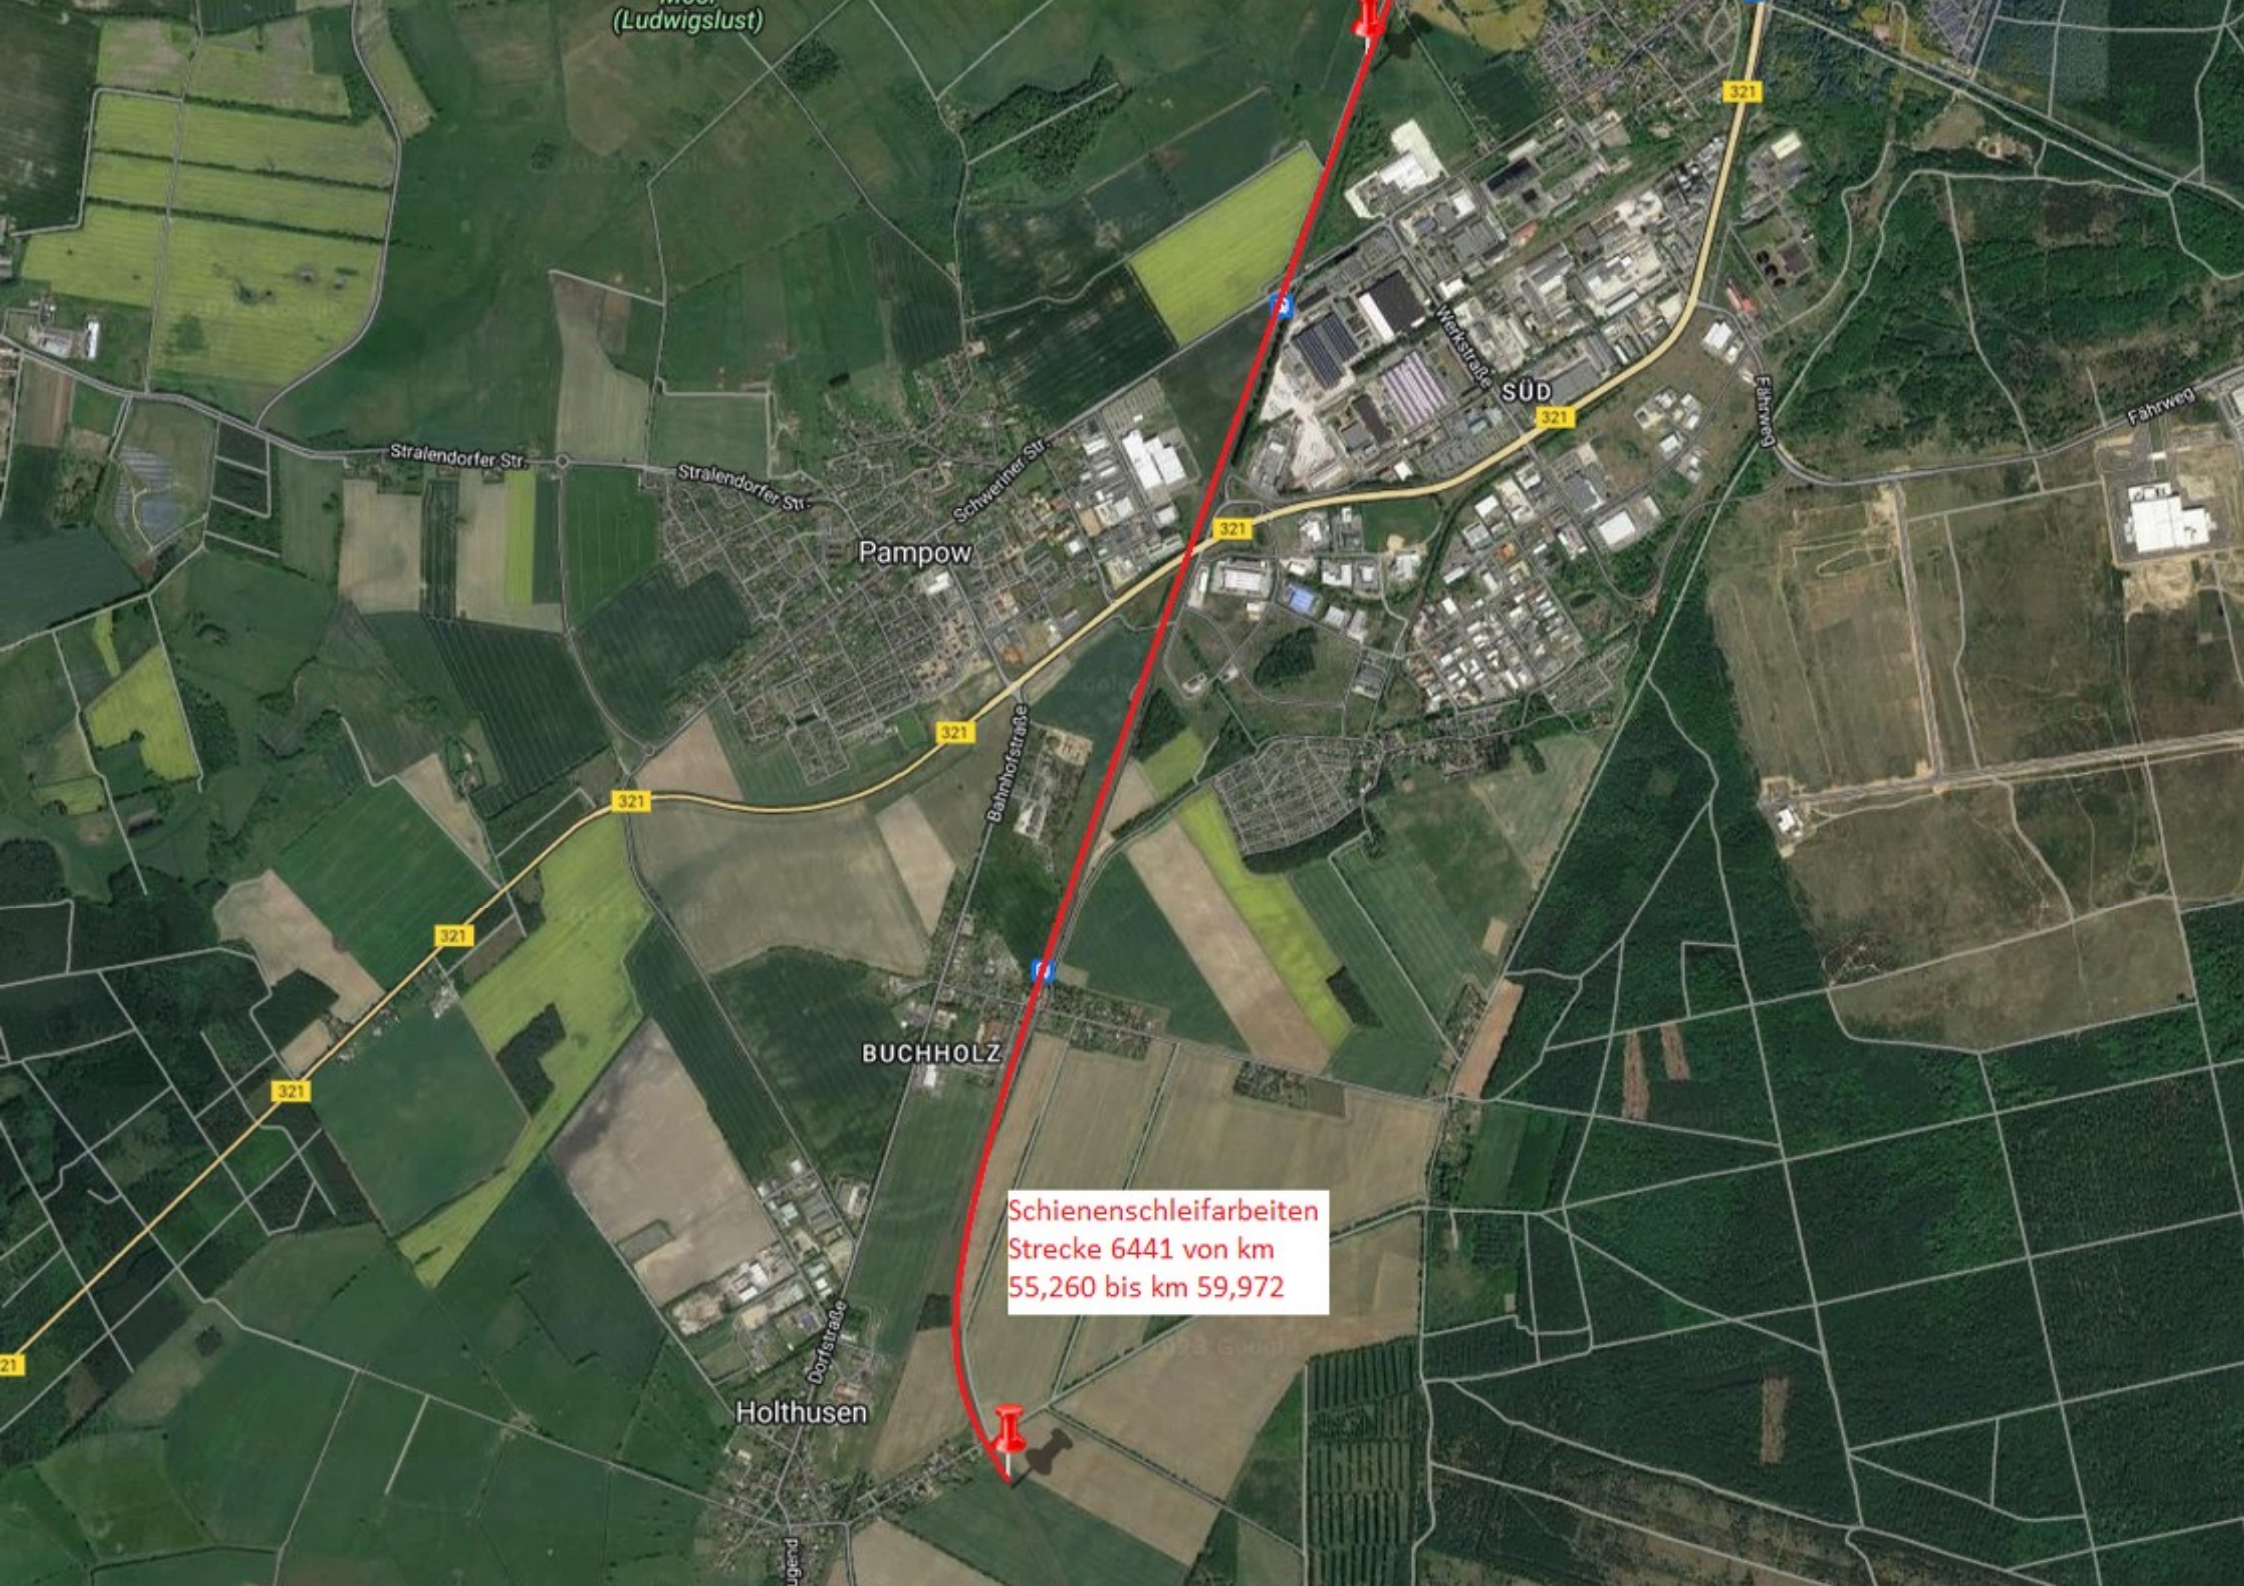

Schienenschleifarbeiten
Strecke 6441 von km
59,972 bis km 63,600

(Ludwigslust)

Stralendorfer Str.

Stralendorfer Str.

Schwätner Str.

Pampow

SÜD

321

Bahnhofstraße

321

321

321

BUCHHOLZ

Dorfstraße

Holthusen

Jugend

Werkstraße

Eckweg

Fährweg

321

321

321

Schienenschleifarbeiten
Strecke 6441 von km
55,260 bis km 59,972

21