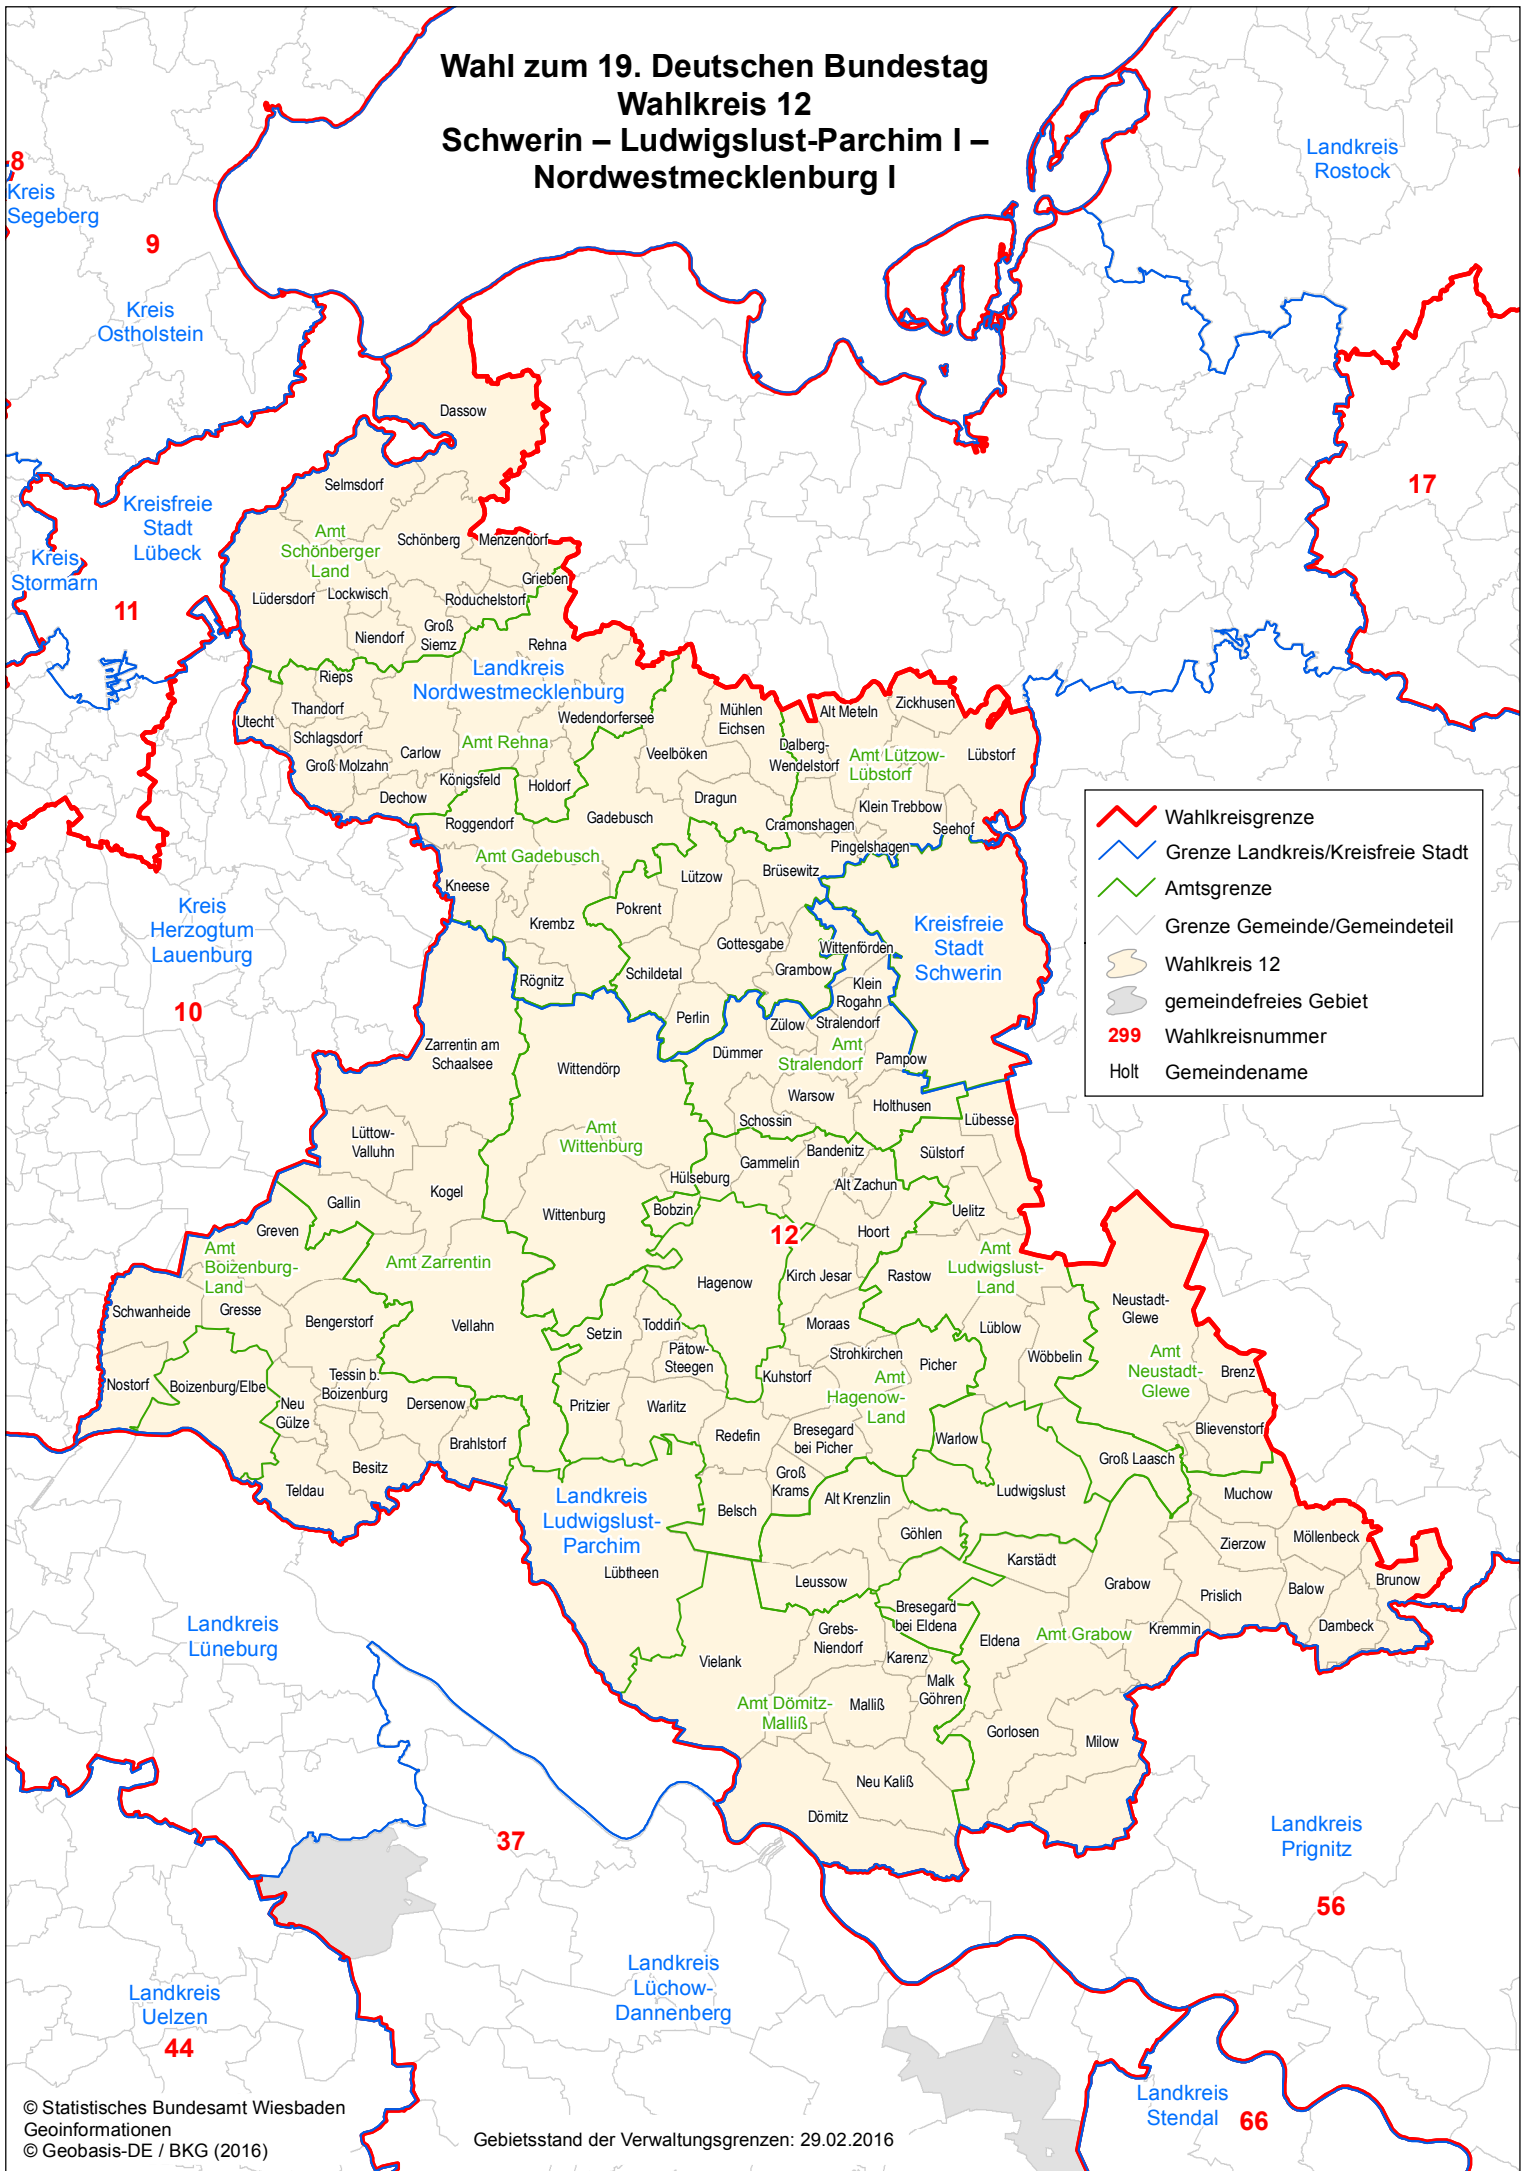

# Wahl zum 19. Deutschen Bundestag Wahlkreis 12 Schwerin – Ludwigslust-Parchim I – Nordwestmecklenburg I

	Wahlkreisgrenze
	Grenze Landkreis/Kreisfreie Stadt
	Amtsgrenze
	Grenze Gemeinde/Gemeindeteil
	Wahlkreis 12
	gemeindefreies Gebiet
<b>299</b>	Wahlkreisnummer
Holt	Gemeindename